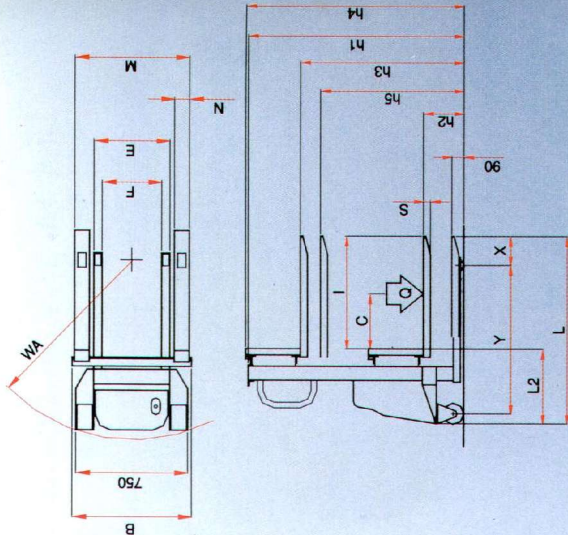

ALFA SMALL SL 12V 55-105/08

Silviline

The easiness of use and maintenance always distinguish the ARMANNI products, of which ALFA SL is the most modern and successful expression.

Leichte Bedienung und Wartung sind die Eigenschaften, die schon immer die ARMANNI Produkte kennzeichnen und deren ALFA SL Baureihe der modernste und erfolgreichste Ausdruck ist.

	ALFA SMALL 55/08	ALFA SMALL 105/08
Q	kg 500	1000
C	mm 600	600
I	mm 1150	1150
L	mm 1730	1730
X	mm 400	400
Y	mm 1270	1270
L2	mm 580	580
M	mm 200/800	240/800
N	mm 100	120
h1	mm 1230	1230
h2	mm 800	800
h3	mm 800	800
h4	mm 1240	1240
h5	mm 800	800
B	mm 800	800
E	mm 520	530
F	mm 405	350
S	mm 50	55
WA	mm 1320	1320

- **CURRENT EQUIPMENT**
  - Electronic battery charger 12V 10A with microprocessor.
  - Battery 12V 82 Ah.
  - Manual traction.
  - Emergency switch-button.
  - Push-button control for forks.
  - Adjustable forks mm.1150 in length.
  - Protection fuse.
  - Parking brake.
  - Chromed oleodynamic piston.
  - Polyamide wheels with polyurethan covering.
- **SERIENAUSTATTUNGEN**
  - Elektronisches Batterie-Ladegerät mit 12V 10A mit Mikroprozessor.
  - Batterie 12V 82 Ah.
  - Handantrieb.
  - NOI-Drucktaste.
  - Gabeldrucktaste.
  - Verstellbare Gabeln Länge mm. 1150.
  - Schnellbremsung.
  - Schmelzsicherung.
  - Verchromter Hubkolben.
  - Polyamidekernräder mit Polyurethanverkleidung.