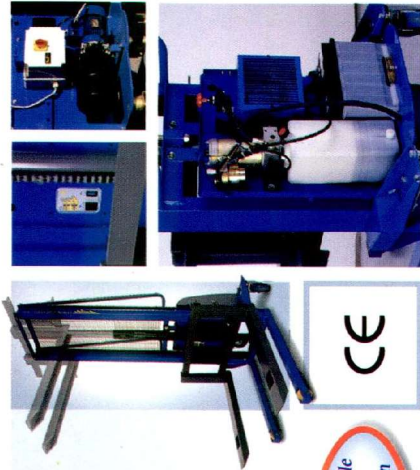

ALFA SMALL SL 12V 55-105/08

Silviline

The easiness of use and maintenance always distinguish the ARMANNI products, of which ALFA SL is the most modern and successful expression.

Leichte Bedienung und Wartung sind die Eigenschaften, die schon immer die ARMANNI Produkte kennzeichnen und deren ALFA SL Baureihe der modernste und erfolgreichste Ausdruck ist.

	ALFA SMALL 55/08	ALFA SMALL 105/08
Q	kg 500	1000
C	mm 600	600
I	mm 1150	1150
L	mm 1730	1730
X	mm 400	400
Y	mm 1270	1270
L2	mm 580	580
M	mm 200/800	240/800
N	mm 100	120
h1	mm 1230	1230
h2	mm 800	800
h3	mm 800	800
h4	mm 1240	1240
h5	mm 800	800
B	mm 800	800
E	mm 520	530
F	mm 405	350
S	mm 50	55
WA	mm 1320	1320

- **CURRENT EQUIPMENT**
  - Electronic battery charger 12V 10A with microprocessor.
  - Battery 12V 82 Ah.
  - Manual traction.
  - Emergency switch-button.
  - Push-button control for forks.
  - Adjustable forks mm.1150 in length.
  - Protection fuse.
  - Parking brake.
  - Chromed oleodynamic piston.
  - Polyamide wheels with polyurethan covering.
- **SERIENAUSTATTUNGEN**
  - Elektronisches Batterie-Ladegerät mit 12V 10A mit Mikroprozessor.
  - Batterie 12V 82 Ah.
  - Handantrieb.
  - NOI-Drucktaste.
  - Gabeldrucktaste.
  - Verstellbare Gabeln Länge mm. 1150.
  - Schnellbremsung.
  - Schmelzsicherung.
  - Verchromter Hubkolben.
  - Polyamidekernräder mit Polyurethanverkleidung.